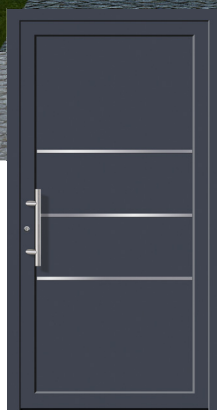

KUNSTSTOFF
ALUMINIUM

HAUSTÜREN

aus der Region

6644
schwarze Lisenen
außen

6644
Edelstahl Lisenen
außen

6650
schwarze Lisenen
außen

6650
Edelstahl Lisenen
außen

6655
Edelstahl Lisenen
außen

6655
schwarze Lisenen
außen

6621
Edelstahlrahmen
beidseitig

6630
Edelstahl Lisenen
außen

6630
schwarze Lisenen
außen

MODELLE

6601
Edelstahlrahmen
beidseitig

6603
Edelstahlrahmen
beidseitig

6604
Edelstahlrahmen
beidseitig