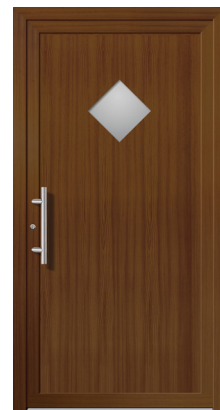

KUNSTSTOFF
ALUMINIUM

HAUSTÜREN

aus der Region

6644
schwarze Lisenen
außen

6644
Edelstahl Lisenen
außen

6650
schwarze Lisenen
außen

6650
Edelstahl Lisenen
außen

6655
Edelstahl Lisenen
außen

6655
schwarze Lisenen
außen

6621
Edelstahlrahmen
beidseitig

6630
Edelstahl Lisenen
außen

6630
schwarze Lisenen
außen

MODELLE

6601
Edelstahlrahmen
beidseitig

6603
Edelstahlrahmen
beidseitig

6604
Edelstahlrahmen
beidseitig

6606
Edelstahlrahmen
beidseitig

6620

6622
Edelstahlrahmen
beidseitig

6623
Edelstahlrahmen
beidseitig

6625
Edelstahlrahmen
beidseitig

6628

6631
Edelstahlrahmen
beidseitig

6635

6640
Edelstahlrahmen
beidseitig

6641

6642
Edelstahlrahmen
beidseitig

6648

6666

6677

6688
schwarze Applikationen
außen

6688
Edelstahl Applikationen
außen